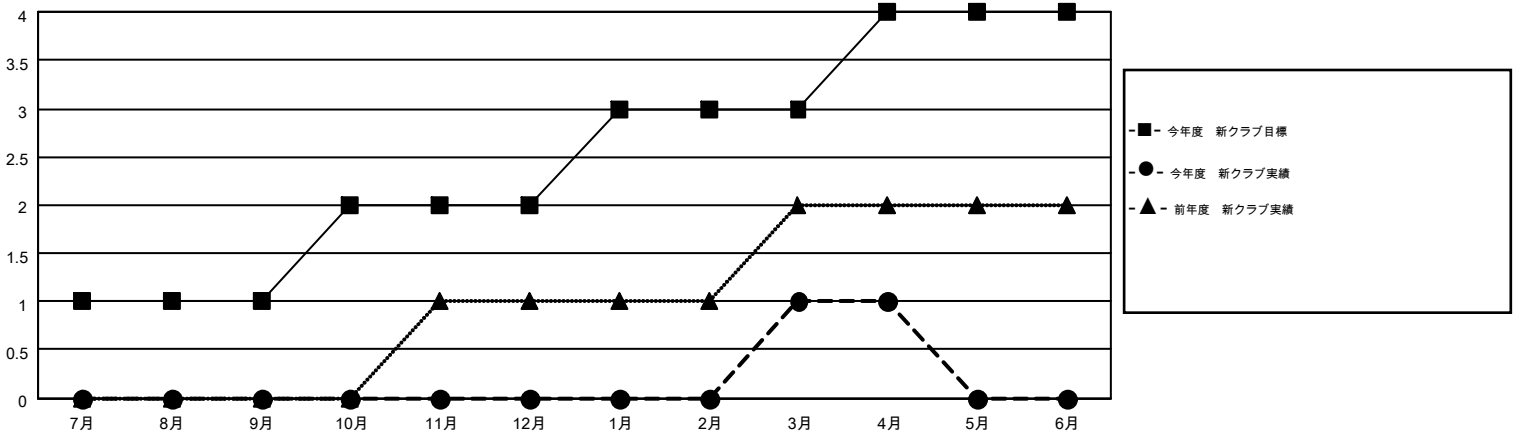

MONTHLY MEMBERSHIP PROGRESS REPORT

Results as of: 4/30/2016

Multiple District 331

LOCATION: JAPAN

GMT: MASAYUKI KANEKO

GMT会則地域 5-Jap

クラブ				
結果: 2015-2016				
四半期	新クラブ目標	新クラブ	解散クラブ	純増/減
7月/8月/9月	1	0	1	-1
10月/11月/12月	1	0	0	0
1月/2月/3月	1	1	2	-1
4月/5月/6月	1	0	0	0

名				
結果: 2015-2016				
四半期	新会員目標	チャーターメン バー/新会員	退会者	純増/減
7月/8月/9月	103	284	149	135
10月/11月/12月	124	141	117	24
1月/2月/3月	139	207	119	88
4月/5月/6月	-36	93	46	47

新クラブ目標及び実績累計

会員目標及び実績累計

解散クラブ: 3	164 CLUBS OF 213 一名以上の新会員を登録	男女別 男性 6,175 (80.06%) 女性 1,538 (19.94%)
退会者 物故会員 55 クラブ解散 17 その他 359 合計 431	健康診断データはこちら	家族会員 2,577 世帯主 1,162 世帯主以外 1,415