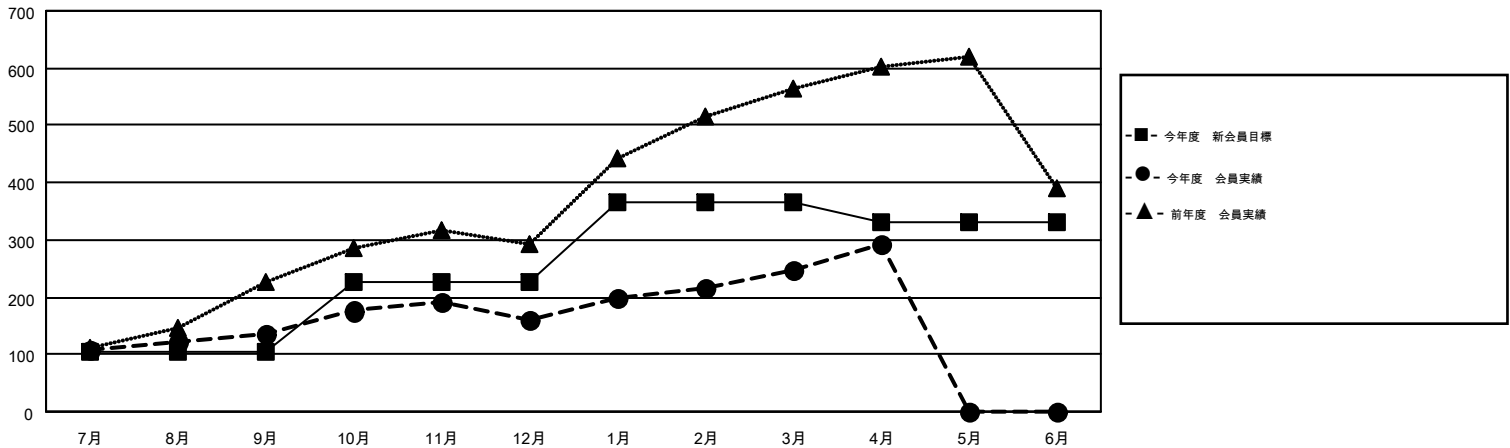

MONTHLY MEMBERSHIP PROGRESS REPORT

Results as of: 4/30/2016

Multiple District 331

LOCATION: JAPAN

GMT: MASAYUKI KANEKO

GMT会則地域 5-Jap

クラブ				
結果: 2015-2016				
四半期	新クラブ目標	新クラブ	解散クラブ	純増/減
7月/8月/9月	1	0	1	-1
10月/11月/12月	1	0	0	0
1月/2月/3月	1	1	2	-1
4月/5月/6月	1	0	0	0

名				
結果: 2015-2016				
四半期	新会員目標	チャーターメン バー/新会員	退会者	純増/減
7月/8月/9月	103	284	149	135
10月/11月/12月	124	141	117	24
1月/2月/3月	139	207	119	88
4月/5月/6月	-36	93	46	47

新クラブ目標及び実績累計

会員目標及び実績累計

解散クラブ: 3	164 CLUBS OF 213 一名以上の新会員を登録	男女別 男性 6,175 (80.06%) 女性 1,538 (19.94%)
退会者 物故会員 55 クラブ解散 17 その他 359 合計 431	健康診断データはこちら	家族会員 2,577 世帯主 1,162 世帯主以外 1,415